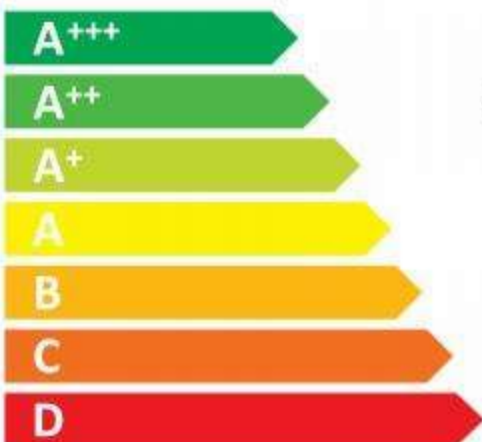

# ENERG

енергия · ενεργεια

Y

IJA

IE

IA

| AEG

|| FEE62800PM

**A++**

ENERGIA · ЕНЕРГИЯ · ΕΝΕΡΓΕΙΑ  
ENERGIJA · ENERGY · ENERGIE  
ENERGI

**262**  
kWh/annum

**3080**  
L/annum

ABCDEFG

**13**

**44**  
dB

2010/1059